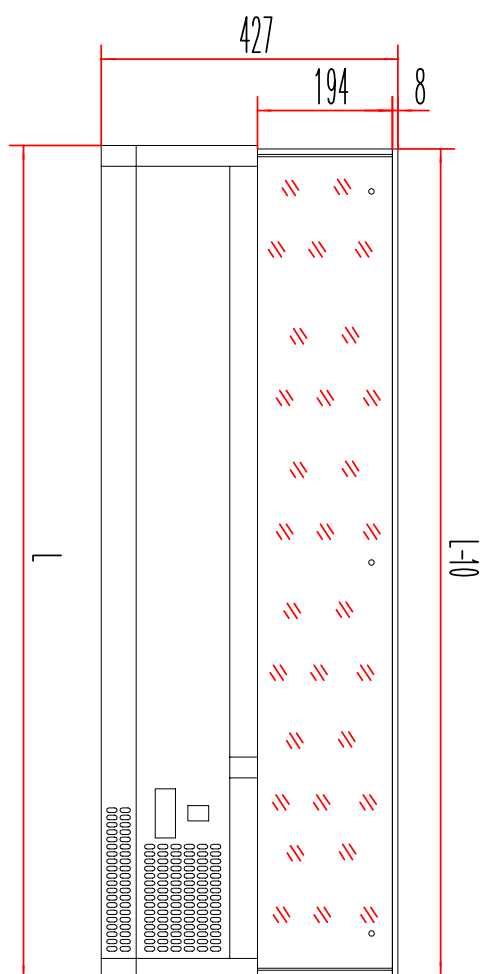

Vitrína chladicí pultová 5 x GN 1/4

Model	Sap kód	00013356
MCH 4120	Skupina artiklů	Stoly chladicí a mrazicí

- Materiál: Nerez
- Velikost GN / EN zařízení [mm]: GN 1/4
- Počet GN / EN zařízení: 5
- Minimální teplota zařízení [°C]: 2
- Maximální teplota zařízení [°C]: 8
- Tloušťka izolace [mm]: 40
- Agregát: Vpravo

Sap kód	00013356	Počet GN / EN zařízení	5
Šířka netto [mm]	1200	Velikost GN / EN zařízení [mm]	GN 1/4
Hloubka netto [mm]	335	Hloubka GN zařízení [mm]	150
Výška netto [mm]	440	Minimální teplota zařízení [°C]	2
Hmotnost netto [kg]	39.00	Maximální teplota zařízení [°C]	8
Příkon elektrický [kW]	0.125	Chladivo	R290
Napájení	230 V / 1N - 50 Hz	Hmotnost chladiva [g]	33.00
Objem komory [l]	32	Klimatická třída	4

Technický list

Technický výkres

Vitrína chladicí pultová 5 x GN 1/4

Model	Sap kód	00013356
MCH 4120	Skupina artiklů	Stoly chladicí a mrazicí

MCH3120/MCH4120	1200
MCH3140/MCH4140	1400
MCH3150/MCH4150	1500
MCH3160/MCH4160	1600
MCH3180/MCH4180	1800
MCH4200	2000

4. Výška netto [mm]:

440

5. Hmotnost netto [kg]:

39.00

6. Šířka brutto [mm]:

1290

7. Hloubka brutto [mm]:

375