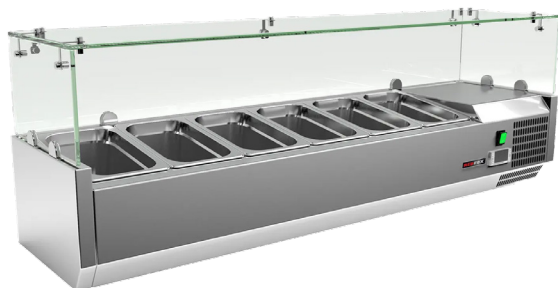

Vitrína chladicí pultová 5 x GN 1/4

Model	Sap kód	00013356
MCH 4120	Skupina artiklů	Stoly chladicí a mrazicí

- Materiál: Nerez
- Velikost GN / EN zařízení [mm]: GN 1/4
- Počet GN / EN zařízení: 5
- Minimální teplota zařízení [°C]: 2
- Maximální teplota zařízení [°C]: 8
- Tloušťka izolace [mm]: 40
- Agregát: Vpravo

Sap kód	00013356	Počet GN / EN zařízení	5
Šířka netto [mm]	1200	Velikost GN / EN zařízení [mm]	GN 1/4
Hloubka netto [mm]	335	Hloubka GN zařízení [mm]	150
Výška netto [mm]	440	Minimální teplota zařízení [°C]	2
Hmotnost netto [kg]	39.00	Maximální teplota zařízení [°C]	8
Příkon elektrický [kW]	0.125	Chladivo	R290
Napájení	230 V / 1N - 50 Hz	Hmotnost chladiva [g]	33.00
Objem komory [l]	32	Klimatická třída	4

Technický list

Technický výkres

Vitrína chladicí pultová 5 x GN 1/4

Model	Sap kód	00013356
MCH 4120	Skupina artiklů	Stoly chladicí a mrazicí

MCH3120/MCH4120	1200
MCH3140/MCH4140	1400
MCH3150/MCH4150	1500
MCH3160/MCH4160	1600
MCH3180/MCH4180	1800
MCH4200	2000

Vitrína chladicí pultová 5 x GN 1/4

Model	Sap kód	00013356
MCH 4120	Skupina artiklů	Stoly chladicí a mrazicí

1. Sap kód:

00013356

2. Šířka netto [mm]:

1200

3. Hloubka netto [mm]:

335