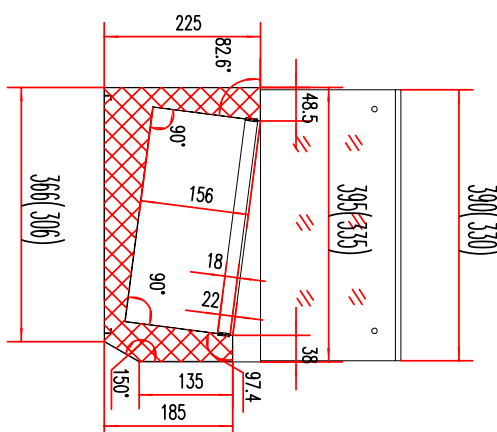

Sap kód	00013356	Počet GN / EN zařízení	5
Šířka netto [mm]	1200	Velikost GN / EN zařízení [mm]	GN 1/4
Hloubka netto [mm]	335	Hloubka GN zařízení [mm]	150
Výška netto [mm]	440	Minimální teplota zařízení [°C]	2
Hmotnost netto [kg]	39.00	Maximální teplota zařízení [°C]	8
Příkon elektrický [kW]	0.125	Chladivo	R290
Napájení	230 V / 1N - 50 Hz	Hmotnost chladiva [g]	33.00
Objem komory [l]	32	Klimatická třída	4

Technický list

Technický výkres

Vitrína chladicí pultová 5 x GN 1/4

Model	Sap kód	00013356
MCH 4120	Skupina artiklů	Stoly chladicí a mrazicí

MCH3120/MCH4120	1200
MCH3140/MCH4140	1400
MCH3150/MCH4150	1500
MCH3160/MCH4160	1600
MCH3180/MCH4180	1800
MCH4200	2000

Vitrína chladicí pultová 5 x GN 1/4

Model	Sap kód	00013356
MCH 4120	Skupina artiklů	Stoly chladicí a mrazicí

1. Sap kód:

00013356

2. Šířka netto [mm]:

1200

3. Hloubka netto [mm]:

335

4. Výška netto [mm]:

440

5. Hmotnost netto [kg]:

39.00

6. Šířka brutto [mm]:

1290

7. Hloubka brutto [mm]:

375